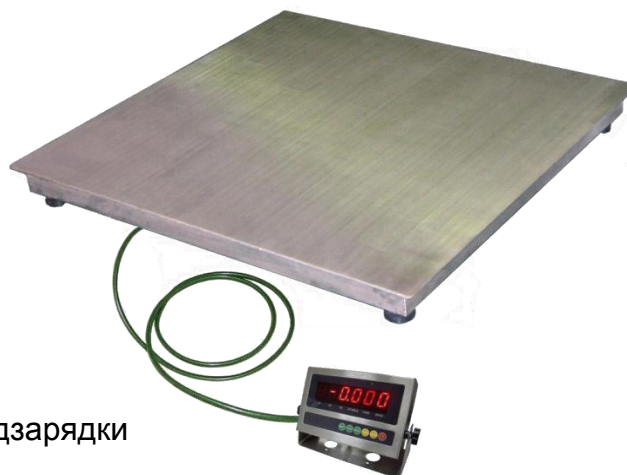

Товарные весы серии EB4

- Ударопрочная конструкция
- Платформа, индикатор, тензодатчики и ножки весов выполнены из нержавеющей стали
Степень защиты IP-66
- Большой светодиодный индикатор (высота цифр 25мм) имеет встроенный аккумулятор, что позволяет работать в автономном режиме до 24 часов без подзарядки
- Функция тарирования (обнуление массы тары)
- Суммирующий режим
- Проверочный режим позволяет использовать весы для контроля массы продукта или изделия в заданных параметрах
- Влажность (неконденсированная) - до 90%
- Рабочий диапазон температур от -10°C до +40°C
- Источник питания - встроенный аккумулятор или сеть 220В
- Интерфейс RS-232 для передачи данных на компьютер или принтер (опция)
- Возможна поставка весов в следующей комплектации:
 - разные типы индикаторов
 - тензодатчики из нержавеющей стали со степенью защиты IP67 или IP68
 - пандусы для накатываемых грузов

Модель	Max (кг)	d (кг)	Размер платформы, мм	Масса (кг)
EB4 - 500 (WI-9R, 1000x1000)	500	0,1	1000 x 1000 x 80	70
EB4 - 1000 (WI-9R, 1000x1000)	1000	0,5		
EB4 - 1500 (WI-9R, 1000x1000)	1500			

ООО "ПетВес-МСК"