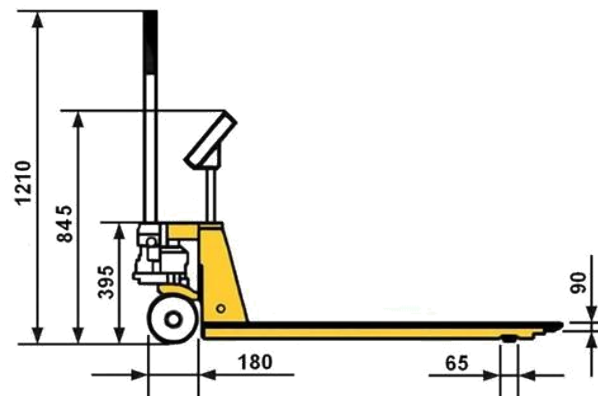

Гидравлическая тележка с весами EB4-PT

- **Весовая гидравлическая тележка** предназначена для взвешивания стандартных европаллет
- **Большой светодиодный или ЖК дисплей с высотой цифр 25мм**
- **Индикатор весов имеет влагозащищённую клавиатуру**
- **Встроенный аккумулятор обеспечивает работу** весовой тележки в автономном режиме
- **Индикатор имеет режим автовыключения и режим суммирования**
- **Компенсация массы тары во всём диапазоне взвешивания**
- **Влажность (неконденсированная) - до 85%**
- **Рабочий диапазон температур от -10°C до +40°C**
- **Источник питания - встроенный аккумулятор или сеть 220В**
- **Опционально:**
 - Нержавеющая сталь
 - Встроенный принтер печати чеков

Модель	Max (кг)	d (кг)	Максимальный подъём (мм)	Длина паллеты (мм)	Масса (кг)
EB4-1500-PT	600/1500	0,5	205	1200	95
EB4-2000-PT	1000/2000	1,0			