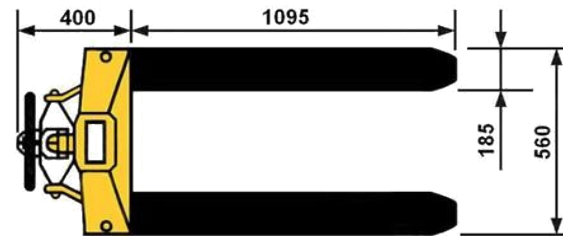

Гидравлическая тележка с весами EB4-PT

- **Весовая гидравлическая тележка** предназначена для взвешивания стандартных европаллет
- **Большой светодиодный или ЖК дисплей с высотой цифр 25мм**
- **Индикатор весов имеет влагозащищённую клавиатуру**
- **Встроенный аккумулятор обеспечивает работу** весовой тележки в автономном режиме
- **Индикатор имеет режим автовыключения и режим суммирования**
- **Компенсация массы тары во всём диапазоне взвешивания**
- **Влажность (неконденсированная) - до 85%**
- **Рабочий диапазон температур от -10°C до +40°C**
- **Источник питания - встроенный аккумулятор или сеть 220В**
- **Опционально:**
 - Нержавеющая сталь
 - Встроенный принтер печати чеков

Модель	Max (кг)	d (кг)	Максимальный подъём (мм)	Длина паллеты (мм)	Масса (кг)
EB4-1500-PT	600/1500	0,5	205	1200	95
EB4-2000-PT	1000/2000	1,0			