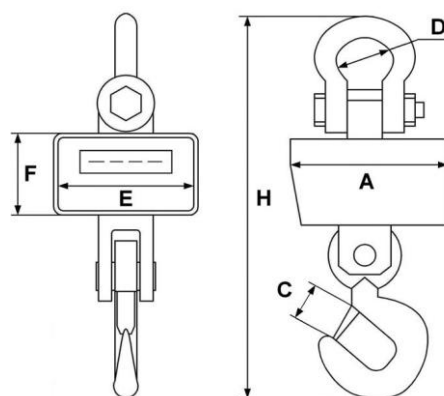

Крановые весы серии КВ-4

- Степень пыле-влагозащиты весов IP 65
- Ударопрочная конструкция
- Большой яркий светодиодный дисплей с высотой цифр 30мм
- Дальность работы инфракрасного пульта дистанционного управления не менее 15м
- Автономное питание обеспечивает работу весов до 70 часов (при $t = +20^{\circ}\text{C}$)
- Дежурный режим сохраняет заряд аккумулятора весов при их неиспользовании более 15 минут
- Функция автовыключения весов при их неиспользовании более 50 минут
- Функция запоминания результатов взвешиваний
- Функция суммирования результатов взвешиваний
- Режим удержания позволяет фиксировать показания дисплея весов при снятии нагрузки
- Компенсация массы тары во всём диапазоне взвешивания
- Безопасная перегрузка до 125 %
- Рабочий диапазон температур от -20°C до $+50^{\circ}\text{C}$
- Влажность (неконденсированная) - до 85% (при $t = +20^{\circ}\text{C}$)

Модель	Max (кг)	d (кг)	E (мм)	F (мм)	A (мм)	D (мм)	C (мм)	H (мм)	Масса (кг)
КВ - 3000К - 4	3000	1	230	185	345	90	40	600	17
КВ - 5000К - 4	5000	2				105	45	720	28
КВ - 10Т — 4	10 000	5	235	185	400	120	60	850	42
КВ - 15Т - 4	15 000					170	85	900	74
КВ - 20Т - 4	20 000	10	235	185	400	170	85	900	86